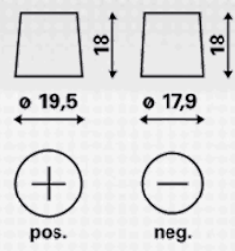

DISEGNI

B13

0

1

baterias.com