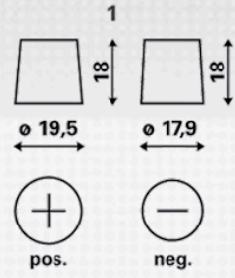

BLUE DYNAMIC

Principali vantaggi

Progettata in conformità ai massimi standard tedeschi

Griglia brevettata PowerFrame® per un'elevata potenza di avviamento, ricarica rapida ed elevata resistenza alla corrosione

Soddisfa tutti i criteri originali del produttore automobilistico

Per maggiori informazioni visita il sito www.varta-automotive.com

INFORMAZIONI PER GLI ORDINI

Codice precedente:	570 413 063
Codice VARTA:	570 413 063 313 2
Codice breve:	E24
Codice a barre:	4016987119709
Codice UK:	069
Confezione:	1
Quantità per bancale:	48

INFORMAZIONI TECNICHE

Tensione [V]:	12	Fissaggio base:	B01
Batteria-Capacità [Ah]:	70	Polarità:	1
Corrente prova a freddo, EN [A]:	630	Tipo di terminali:	1
Lunghezza [mm]:	261	Dimensioni scatola batteria:	D26R
Larghezza [mm]:	175	Peso batteria carica:	17,32
Altezza [mm]:	220		

DISEGNI

baterias.com