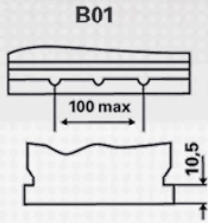

BLUE DYNAMIC

Principali vantaggi

Progettata in conformità ai massimi standard tedeschi

Griglia brevettata PowerFrame® per un'elevata potenza di avviamento, ricarica rapida ed elevata resistenza alla corrosione

Soddisfa tutti i criteri originali del produttore automobilistico

Per maggiori informazioni visita il sito www.varta-automotive.com

INFORMAZIONI PER GLI ORDINI

Codice precedente:	570 413 063
Codice VARTA:	570 413 063 313 2
Codice breve:	E24
Codice a barre:	4016987119709
Codice UK:	069
Confezione:	1
Quantità per bancale:	48

INFORMAZIONI TECNICHE

Tensione [V]:	12	Fissaggio base:	B01
Batteria-Capacità [Ah]:	70	Polarità:	1
Corrente prova a freddo, EN [A]:	630	Tipo di terminali:	1
Lunghezza [mm]:	261	Dimensioni scatola batteria:	D26R
Larghezza [mm]:	175	Peso batteria carica:	17,32
Altezza [mm]:	220		

DISEGNI

baterias.com