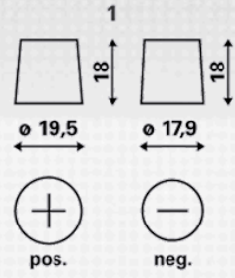

BLUE DYNAMIC

Principali vantaggi

Progettata in conformità ai massimi standard tedeschi

Griglia brevettata PowerFrame® per un'elevata potenza di avviamento, ricarica rapida ed elevata resistenza alla corrosione

Soddisfa tutti i criteri originali del produttore automobilistico

Per maggiori informazioni visita il sito www.varta-automotive.com

INFORMAZIONI PER GLI ORDINI

Codice precedente:	595 405 083
Codice VARTA:	595 405 083 313 2
Codice breve:	G8
Codice a barre:	4016987119723
Codice UK:	334
Confezione:	1
Quantità per bancale:	30

INFORMAZIONI TECNICHE

Tensione [V]:	12	Fissaggio base:	B01
Batteria-Capacità [Ah]:	95	Polarità:	1
Corrente prova a freddo, EN [A]:	830	Tipo di terminali:	1
Lunghezza [mm]:	306	Dimensioni scatola batteria:	D31R
Larghezza [mm]:	173	Peso batteria carica:	20,230
Altezza [mm]:	225		

DISEGNI

baterias.com