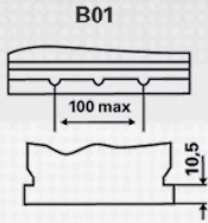

BLUE DYNAMIC

Principali vantaggi

Progettata in conformità ai massimi standard tedeschi

Griglia brevettata PowerFrame® per un'elevata potenza di avviamento, ricarica rapida ed elevata resistenza alla corrosione

Soddisfa tutti i criteri originali del produttore automobilistico

Per maggiori informazioni visita il sito www.varta-automotive.com

INFORMAZIONI PER GLI ORDINI

Codice precedente:	595 405 083
Codice VARTA:	595 405 083 313 2
Codice breve:	G8
Codice a barre:	4016987119723
Codice UK:	334
Confezione:	1
Quantità per bancale:	30

INFORMAZIONI TECNICHE

Tensione [V]:	12	Fissaggio base:	B01
Batteria-Capacità [Ah]:	95	Polarità:	1
Corrente prova a freddo, EN [A]:	830	Tipo di terminali:	1
Lunghezza [mm]:	306	Dimensioni scatola batteria:	D31R
Larghezza [mm]:	173	Peso batteria carica:	20,230
Altezza [mm]:	225		

DISEGNI

baterias.com