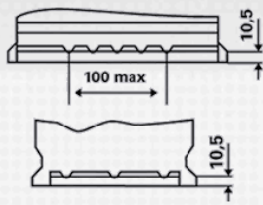

B13

0

baterias.com