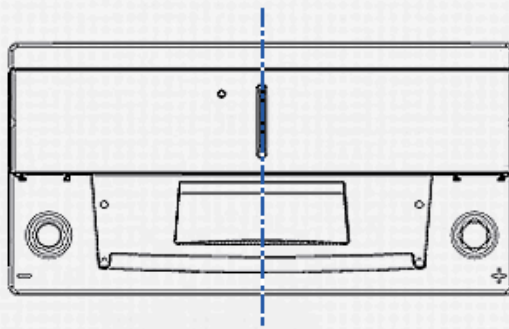

INFORMAZIONI PER GLI ORDINI

Codice precedente:	930 090 080
Codice VARTA:	930 090 080 B91 2
Codice breve:	LFD 90
Codice a barre:	4016987141120
Confezione:	1
Quantità per bancale:	36

INFORMAZIONI TECNICHE

Tensione [V]:	12	Altezza [mm]:	190
Batteria-Capacità [Ah]:	90	Fissaggio base:	B13
Capacità batteria 5h [Ah]:	77	Polarità:	0
Corrente prova a freddo, EN [A]:	800	Tipo di terminali:	1
Marine Cranking Amps (SAE) @ 0°C:	1000	Dimensioni scatola batteria:	H8/L5
Lunghezza [mm]:	353	Peso batteria carica:	24,600
Larghezza [mm]:	175		