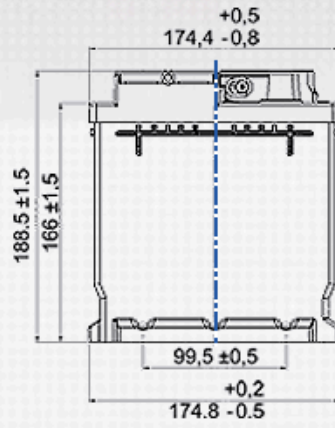

INFORMAZIONI PER GLI ORDINI

Codice precedente:	930 090 080
Codice VARTA:	930 090 080 B91 2
Codice breve:	LFD 90
Codice a barre:	4016987141120
Confezione:	1
Quantità per bancale:	36

INFORMAZIONI TECNICHE

Tensione [V]:	12	Altezza [mm]:	190
Batteria-Capacità [Ah]:	90	Fissaggio base:	B13
Capacità batteria 5h [Ah]:	77	Polarità:	0
Corrente prova a freddo, EN [A]:	800	Tipo di terminali:	1
Marine Cranking Amps (SAE) @ 0°C:	1000	Dimensioni scatola batteria:	H8/L5
Lunghezza [mm]:	353	Peso batteria carica:	24,600
Larghezza [mm]:	175		