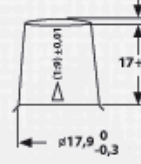

Tensione [V]:	12	Altezza [mm]:	190
Batteria-Capacità [Ah]:	90	Fissaggio base:	B13
Capacità batteria 5h [Ah]:	77	Polarità:	0
Corrente prova a freddo, EN [A]:	800	Tipo di terminali:	1
Marine Cranking Amps (SAE) @ 0°C:	1000	Dimensioni scatola batteria:	H8/L5
Lunghezza [mm]:	353	Peso batteria carica:	24,600
Larghezza [mm]:	175		

Terminal
POSITIVE

1 max.

NEGATIVE

1 max.

baterias.com