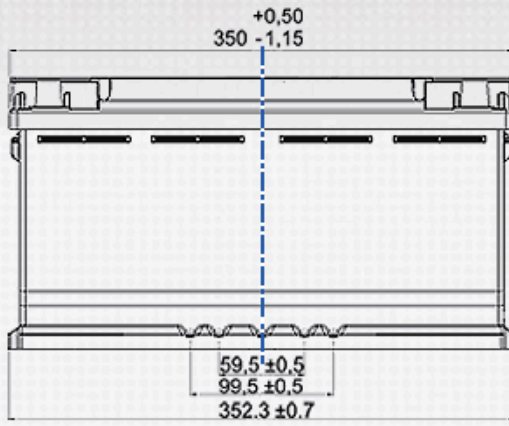

INFORMAZIONI PER GLI ORDINI

Codice precedente:	930 090 080
Codice VARTA:	930 090 080 B91 2
Codice breve:	LFD 90
Codice a barre:	4016987141120
Confezione:	1
Quantità per bancale:	36

INFORMAZIONI TECNICHE

Tensione [V]:	12	Altezza [mm]:	190
Batteria-Capacità [Ah]:	90	Fissaggio base:	B13
Capacità batteria 5h [Ah]:	77	Polarità:	0
Corrente prova a freddo, EN [A]:	800	Tipo di terminali:	1
Marine Cranking Amps (SAE) @ 0°C:	1000	Dimensioni scatola batteria:	H8/L5
Lunghezza [mm]:	353	Peso batteria carica:	24,600
Larghezza [mm]:	175		