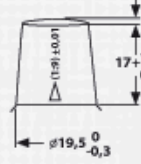

Terminal
POSITIVE

1 max.