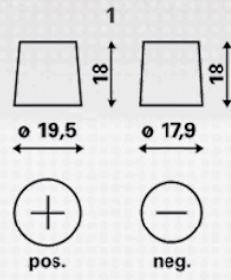

INFORMAZIONI PER GLI ORDINI

| | |
|-----------------------|-------------------|
| Codice precedente: | 620 147 078 |
| Codice VARTA: | 620 147 078 B91 2 |
| Codice breve: | LFS120 |
| Codice a barre: | 4016987158593 |
| Confezione: | 1 |
| Quantità per bancale: | 24 |

INFORMAZIONI TECNICHE

| | | | |
|----------------------------------|-----|------------------------------|------|
| Tensione [V]: | 12 | Fissaggio base: | B00 |
| Batteria-Capacità [Ah]: | 120 | Polarità: | 1 |
| Corrente prova a freddo, EN [A]: | 780 | Tipo di terminali: | 1 |
| Lunghezza [mm]: | 349 | Dimensioni scatola batteria: | LOT7 |
| Larghezza [mm]: | 175 | Peso batteria carica: | 29 |
| Altezza [mm]: | 236 | | |