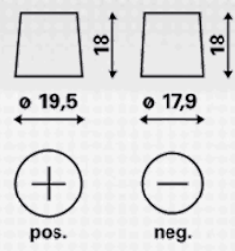

DISEGNI

B01

0

1

baterias.com